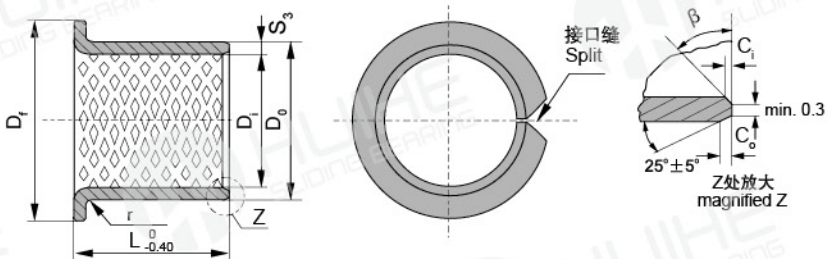

FB 青铜翻边轴套 FB Bronze Flange Bushing

www.huihebearing.com

S_3	1.0	1.5	2.0	2.5
r	$1^{+0.5}$	1 ± 0.5	1.5 ± 0.5	2 ± 0.5

内径 D_1 ϕd	外径 D_0 ϕD	法兰外径 D_1	长度 L $^{0}_{-0.40}$											
			15	20	25	30	35	40	50	60	70	80	90	
25	28	35	25150	25200	25250									
30	34	45		30200	30250	30300								
35	39	50		35200	35250	35300	35350							
40	44	55			40250	40300	40350	40400						
45	50	60				45300	45350	45400	45500					
50	55	65				50300	50350	50400	50500					
55	60	70				55300	55350	55400	55500					
60	65	75				60300	60350	60400	60500	60600				
65	70	80				65300	65350	65400	65500	65600				
70	75	85					70350	70400	70500	70600	70700			
75	80	90					75350	75400	75500	75600	75700			
80	85	100					80350	80400	80500	80600	80700	80800		
90	95	110							90500	90600	90700	90800	90900	
100	105	120							100500	100600	100700	100800	100900	
110	115	130							110500	110600	110700	110800	110900	
120	125	140							120500	120600	120700	120800	120900	
130	135	155								130600	130700	130800	130900	
140	145	165								140600	140700	140800	140900	
150	155	180								150600	150700	150800	150900	
160	165	190								160600	160700	160800	160900	
170	175	200								170600	170700	170800	170900	
180	185	215								180600	180700	180800	180900	
190	195	225								190600	190700	190800	190900	
200	205	235								200600	200700	200800	200900	
225	230	260								225600	225700	225800	225900	
250	255	290								250600	250700	250800	250900	
265	270	305								265600	265700	265800	265900	
285	290	325								285600	285700	285800	285900	
300	305	340								300600	300700	300800	300900	